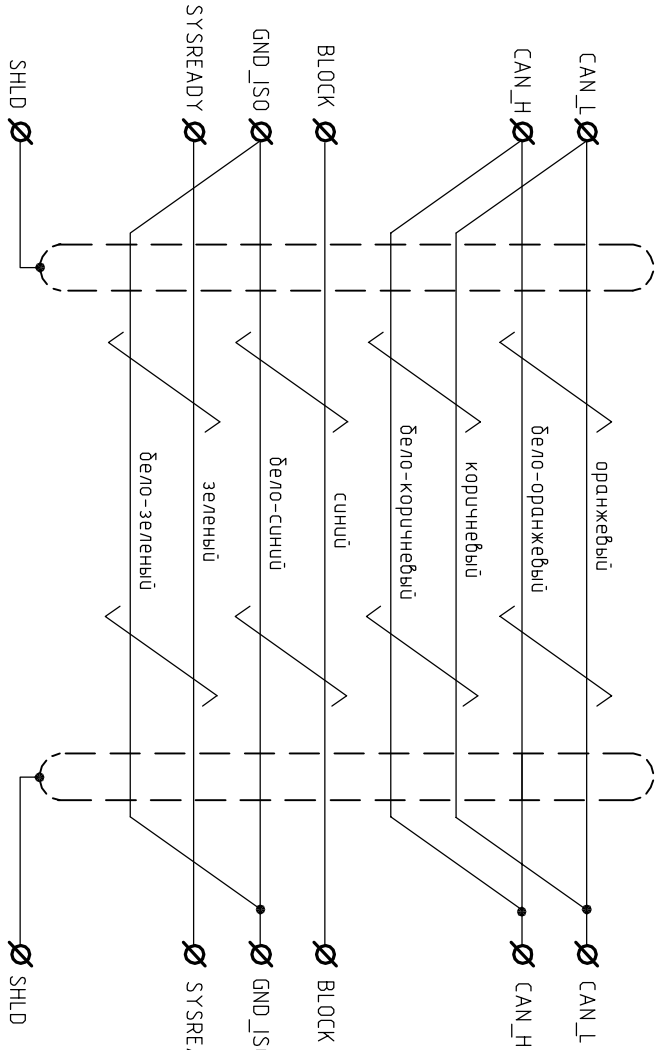

Инв.№ подл.	Подп. и дата	Взам. инв.№	Инв.№ дцџл	Подп. и дата	Справ. №	Перв. примен.
						ПВС6.641.113

1. Значение L задается при заказе.
2. Кабель витая пара СТР-5, многожильный, двойного экранирования.
3. Маркировать проводка согласно чертежа. концы проводов облудить.

Инв. лист № докум.		Подп.	Дата	ПВС6.641.113 ЭЗ Кабель "CAN" для Адаптера Станочного Пульса
Разраб. Бородин				
Проб. Бородин				
Т.контр.				
Нач. КБ Бородин				
Начальн.				Лист
Умб.				Листов 1
Масса	Масштаб			