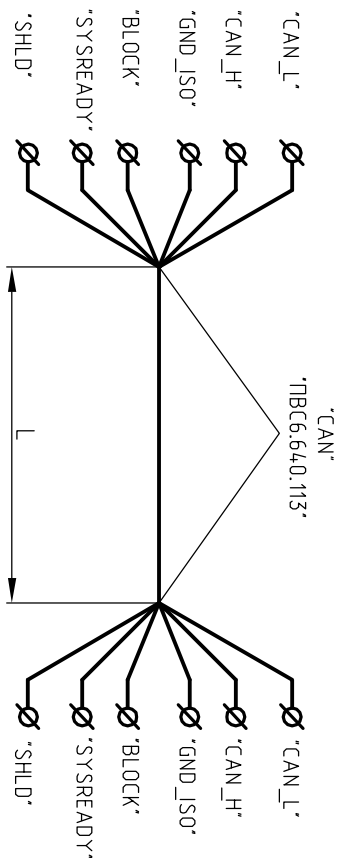

Инв.№ подл.	Подп. и дата	Взам. инв.№	Инв.№ дцџл	Подп. и дата	Справ. №	Перв. примен.
						ПВС6.641.113

1. Значение L задается при заказе.
2. Кабель витая пара СТР-5, многожильный, двойного экранирования.
3. Маркировать проводка согласно чертежа. концы проводов облудить.

Инв. лист № докум.		Подп.	Дата	ПВС6.641.113 ЭЗ Кабель "CAN" для Адаптера Станочного Пульса
Разраб. Бородин				
Проб. Бородин				
Т.контр.				
Нач. КБ Бородин				
Начальн.				Лист
Умб.				Листов 1
Масса	Масштаб			