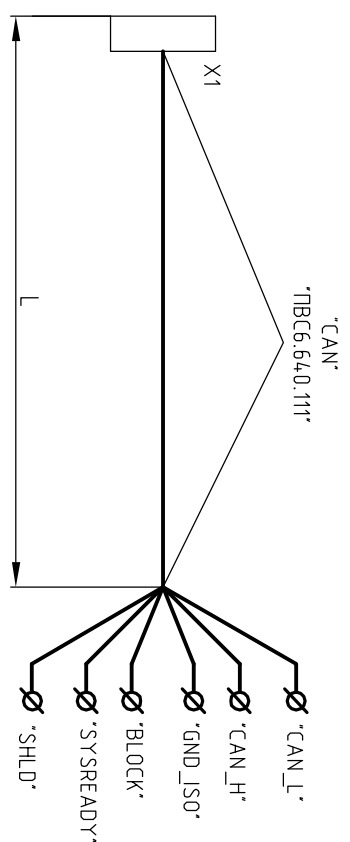

Инв.№ подл	Подп. и дата	Взам. инв.№	Инв.№ дубл	Подп. и дата

Справ. №	Перв. примен.
	ПВС6.641.111

Поз. обозначение	Наименование	Кол.	Примечание
X1	Вилка ДВ-9М	1	
	корпус ДН-9С	1	

1. Значение L задается при заказе.
2. Кабель вилка пара СТР-5, многожильный, двойного экранирования.
3. Маркировать проводка согласно чертежа, концы проводов облудить.

ПВС6.641.111 ЭЗ		Лист	Масса	Масштаб
Кабель "CAN"		Лист		
Изм	Лист	№ докум	Подп.	Дата
Разраб.	Бородилин	Бородилин		
Проб.	Бородилин	Бородилин		
Т.контр.	Бородилин	Бородилин		
И.ч. КБ	Бородилин	Бородилин		
И.контр	Бородилин	Бородилин		
Умб.	Бородилин	Бородилин		