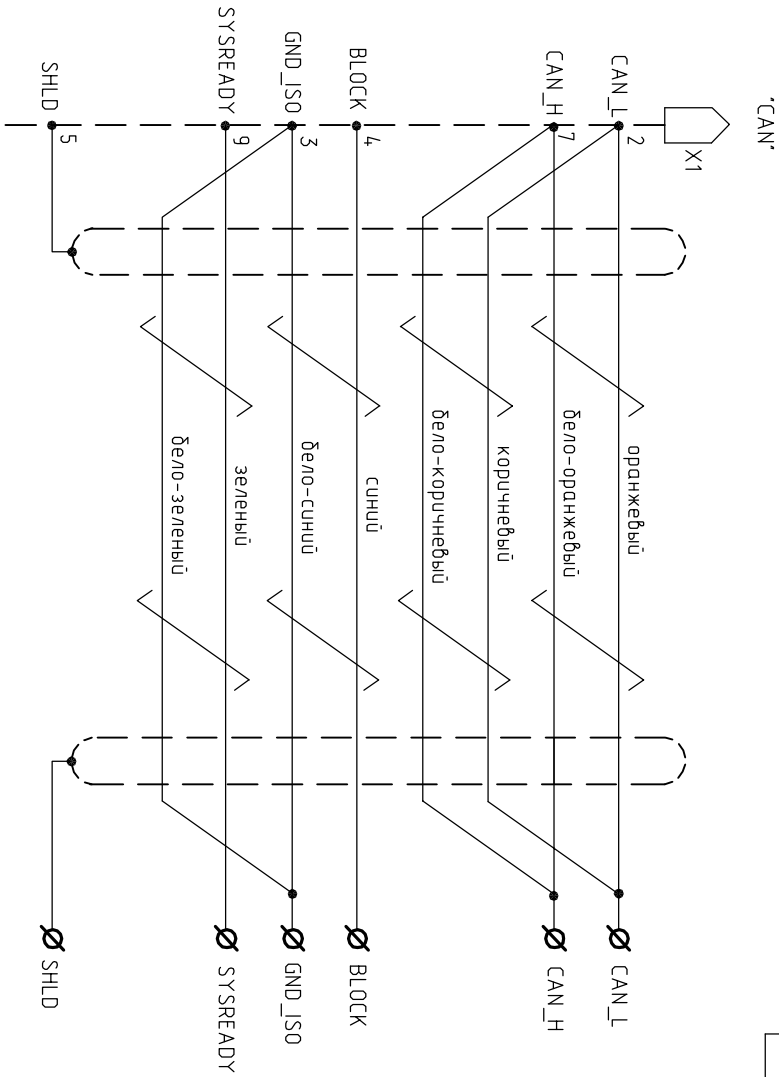

Инв.№ подл	Подп. и дата	Взам. инв.№	Инв.№ дубл	Подп. и дата

Справ. №	Перв. примен.
	ПВС6.641.111

Поз. обозначение	Наименование	Кол.	Примечание
X1	Вилка ДВ-9М	1	
	корпус ДН-9С	1	

1. Значение L задается при заказе.
2. Кабель вилка пара СТР-5, многожильный, двойного экранирования.
3. Маркировать проводка согласно чертежа, концы проводов облудить.

ПВС6.641.111 ЭЗ		Лист	Масса	Масштаб
Кабель "CAN"		Лист		
Изм	Лист	№ докум	Подп.	Дата
Разраб.	Бородилин	Бородилин		
Проб.	Бородилин	Бородилин		
Т.контр.	Бородилин	Бородилин		
И.ч. КБ	Бородилин	Бородилин		
И.контр	Бородилин	Бородилин		
Умб.	Бородилин	Бородилин		