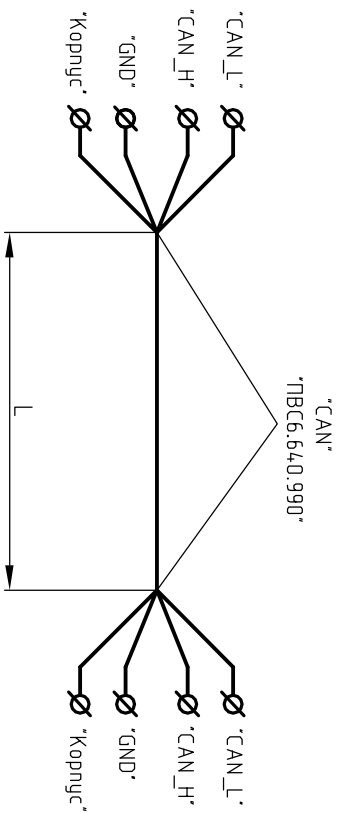

Инв. N подл.	Подп. и дата	Взам. инв. N	Инв. N дубл.	Подп. и дата

Справ. N	Перв. примен.
	ПВС6.640.990

1. Значение L задается при заказе.
2. Кабель РААР-TRONIC-Cu 4x2x0,14 многожильный, двойного экранирования (доп. замена - кабель витая пара SFTP-5).
3. Маркировать проводка согласно чертежу, концы проводов облудить.

ПВС6.640.990 ЭЗ		Лист		Масса		Масштаб	
Кабель "Lenze-Lenze"		Лист		Листов 1		для провода Lenze	
1							
Изм	Лист	N докум	Подп.	Дата	23.04.09		
Разраб.	Панкова	Рядяков		23.04.06			
Проб.							
Т.контр.	Бородилин						
Н.контр.							
Умб.							