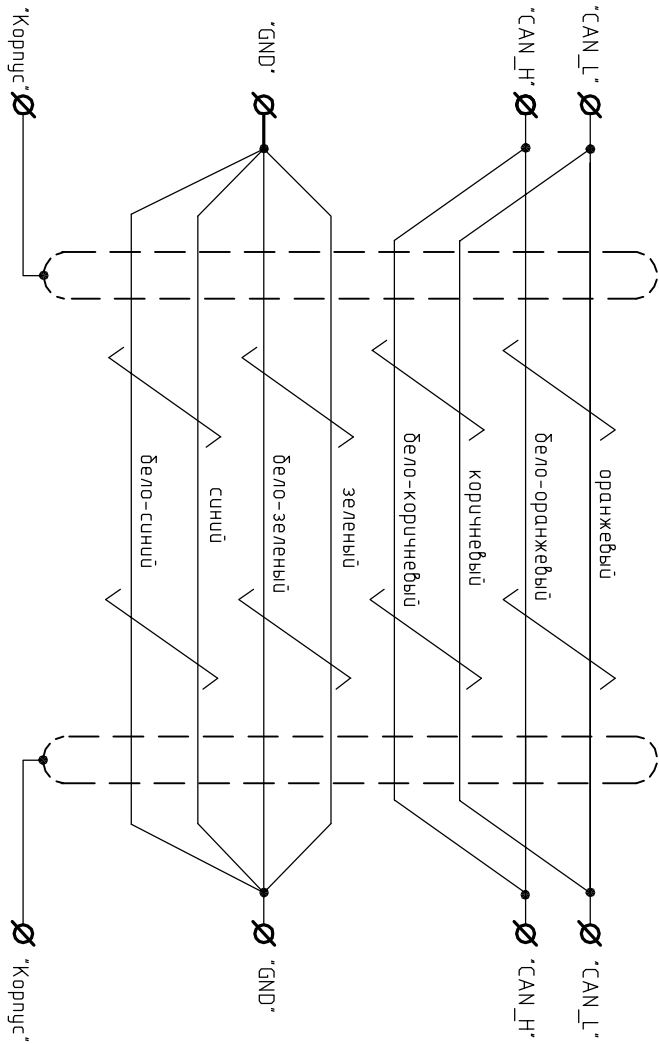

Инв. N подл.	Подп. и дата	Взам. инв. N	Инв. N дубл.	Подп. и дата

Справ. N	Перв. примен.
	ПВС6.640.990

1. Значение L задается при заказе.
2. Кабель РААР-TRONIC-Cu 4x2x0,14 многожильный, двойного экранирования (доп. замена - кабель витая пара SFTP-5).
3. Маркировать проводка согласно чертежу, концы проводов облудить.

ПВС6.640.990 ЭЗ		Лист		Масса		Масштаб	
Кабель "Lenze-Lenze"		Лист		Листов 1		для провода Lenze	
1							
Изм	Лист	N докум	Подп.	Дата	23.04.09		
Разраб.	Панкова	Рядяков		23.04.06			
Проб.							
Т.контр.	Бородилин						
Н.контр.							
Умб.							